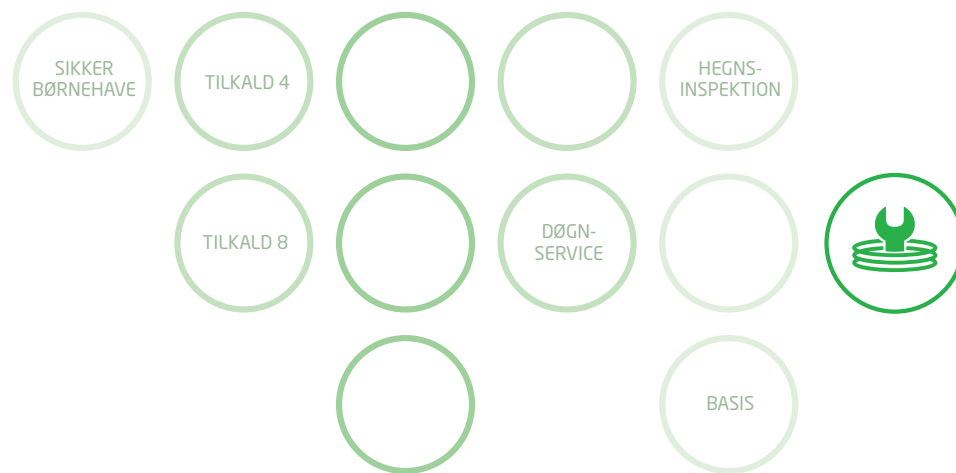

Service & Beredskab

Forbliv tryk - også hvis uheldet er ude

KIBO Sikring tilbyder service på alle sikringsprodukter- og løsninger fra hegn og porte til kameraovervågning, alarmsystemer og adgangskontrol.

Behov for eftersyn, service, reparation og beredskab varierer fra kunde til kunde. Derfor kan du hos os vælge mellem flere forskellige service- og beredskabsaftaler.

Med mandskab placeret over hele landet er KIBO Sikring i stand til at yde en optimal landsdækkende service og beredskab. I alle døgnets 24 timer og 365 dage om året.

Service udføres altid af KIBO Sikrings egne kompetente og certificerede medarbejdere. Dét er din garanti for, at du opfylder de lovpligtige krav, at sikringen bliver ved med at fungere, og at investeringens levetid forlænges.

Læs meget mere om vores service- og beredskabsaftaler på kibosikring.dk.

Tiden er ofte en afgørende faktor, når der af den ene eller anden årsag er nedbrud på en virksomheds sikringsforanstaltninger.

KIBO Sikring A/S har udviklet en række unikke service- og beredskabsaftaler, der matcher de forskellige behov, som virksomheder kan have alt efter deres risikoprofil.