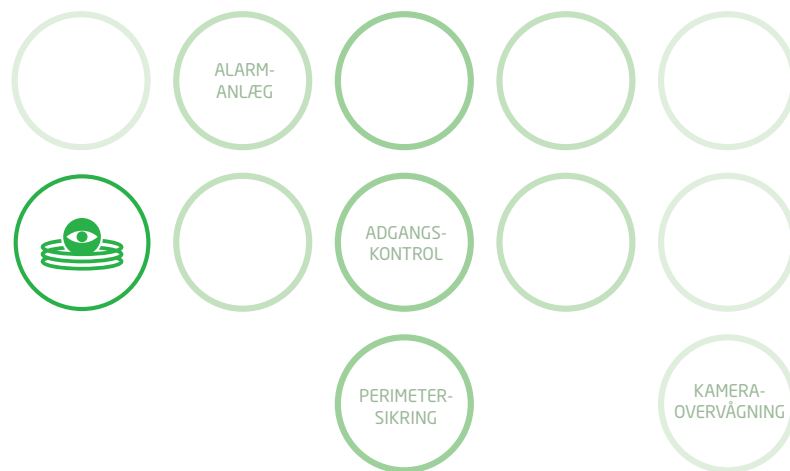

Elektronisk Overvågning

Sikring på højt niveau

Elektronisk overvågning dækker over elektronisk perimetersikring, kameraovervågning, adgangskontrol og alarmanlæg.

KIBO Sikring leverer skræddersyede sikringsløsninger, der kan leveres, installeres og serviceres som simple stand alone-løsninger eller som komplekse integrerede løsninger.

Vores løsninger installeres altid af certificerede medarbejdere, der besidder den nødvendige know-how for at kunne sammensætte den optimale sikringsløsning til dig.

Samlebåndsløsninger eksisterer ikke i vores verden, for vi mener det seriøst, når vi siger, at vi er her for at passe på dig og dine værdier.

Læs mere om elektronisk overvågning på kibosikring.dk.

Blandt KIBO Sikrings kunder er Forsvaret, Kriminalforsorgen, havne, kommuner, skoler, lufthavne, sportsklubber og mange andre offentlige og private virksomheder.

Som totalleverandør kan KIBO Sikring A/S hjælpe med både rådgivning, levering, opsætning og service inden for elektronisk overvågning.