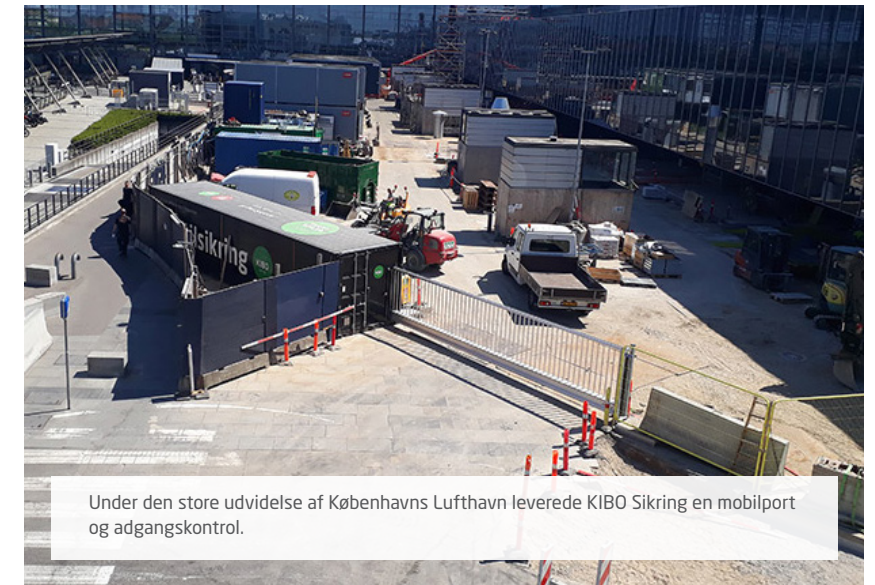

Mobilsikring

Lej en midlertidig sikringsløsning

Vi har et stort udvalg af midlertidige sikringsløsninger, herunder mobilporte, mobilhegn, kameraovervågning og bomanlæg.

Hvis fx en port bliver beskadiget, kan du leje en mobilport med ganske kort varsel. På denne måde kan din virksomhed drifte normalt indtil en ny, permanent port kan installeres.

Mobilsikring er desuden populært i de tilfælde, hvor der er behov for midlertidige og fleksible afgrænsningsmuligheder, fx ved byggepladser og events.

Læs mere om mobilsikring og udlejning på kibosikring.dk/udlejning